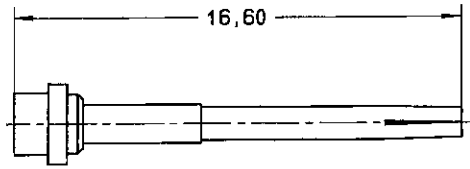

Série  
MPX

CONTACT TRIAXIAL FEMELLE TAILLE 8  
POUR CABLE BIFILAIRE ECS 0700  
POUR CONNECTEUR VERSION NON ETANCHE

Edition :  
04 MAI 98

Page  
1 / 1

SOUS-ENSEMBLE CONTACT EXTERIEUR FEMELLE / CONTACT INTERMEDIAIRE MALE

FUT A SERTIR

CONTACT CENTRAL FEMELLE

FERRULE

ISOLANT ARRIERE

CABLAGE: VOIR SPECIFICATION RP 3364

CREATION

PEN: M980001002A

NOM: MACARI