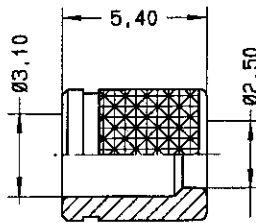

Série  
MPX

CONTACT TRIAXIAL FEMELLE TAILLE 8  
POUR CABLE BIFILAIRE ECS 0700  
POUR CONNECTEUR VERSION NON ETANCHE

Edition :  
04 MAI 98

Page  
1 / 1

SOUS-ENSEMBLE CONTACT EXTERIEUR FEMELLE / CONTACT INTERMEDIAIRE MALE

FUT A SERTIR

CONTACT CENTRAL FEMELLE

FERRULE

ISOLANT ARRIERE

CABLAGE: VOIR SPECIFICATION RP 3364

CREATION

PEN: M980001002A

NOM: MACARI