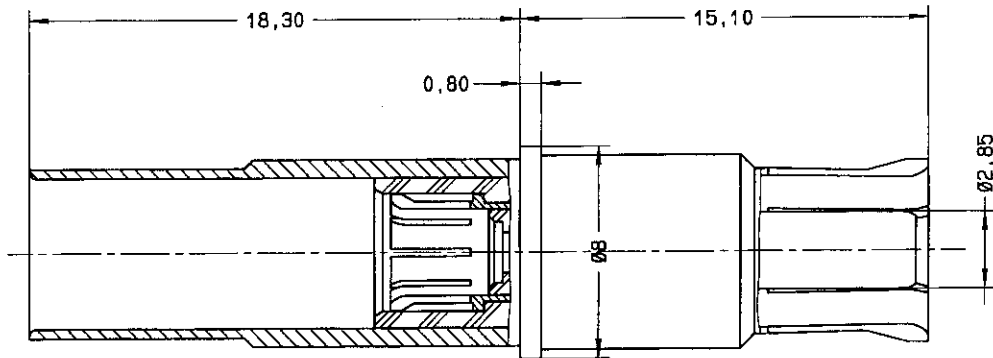

Série  
MPX

CONTACT TRIAXIAL FEMELLE TAILLE 8  
POUR CABLE BIFILAIRE ECS 0700  
POUR CONNECTEUR VERSION NON ETANCHE

Edition :  
04 MAI 98

Page  
1 / 1

SOUS-ENSEMBLE CONTACT EXTERIEUR FEMELLE / CONTACT INTERMEDIAIRE MALE

FUT A SERTIR

CONTACT CENTRAL FEMELLE

FERRULE

ISOLANT ARRIERE

CABLAGE: VOIR SPECIFICATION RP 3364

CREATION

PEN: M980001002A

NOM: MACARI