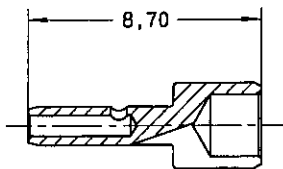

Série  
MPX

CONTACT TRIAXIAL FEMELLE TAILLE 8  
POUR CABLE BIFILAIRE ECS 0700  
POUR CONNECTEUR VERSION NON ETANCHE

Edition :  
04 MAI 98

Page  
1 / 1

SOUS-ENSEMBLE CONTACT EXTERIEUR FEMELLE / CONTACT INTERMEDIAIRE MALE

FUT A SERTIR

CONTACT CENTRAL FEMELLE

FERRULE

ISOLANT ARRIERE

CABLAGE: VOIR SPECIFICATION RP 3364

CREATION

PEN: M980001002A

NOM: MACARI